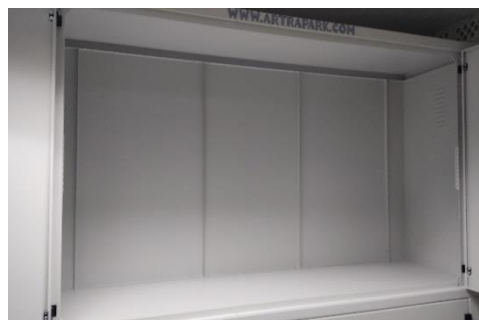

NUESTROS ESPACIOS

TRASTI Chapa

1,30 m2

1,60 m3